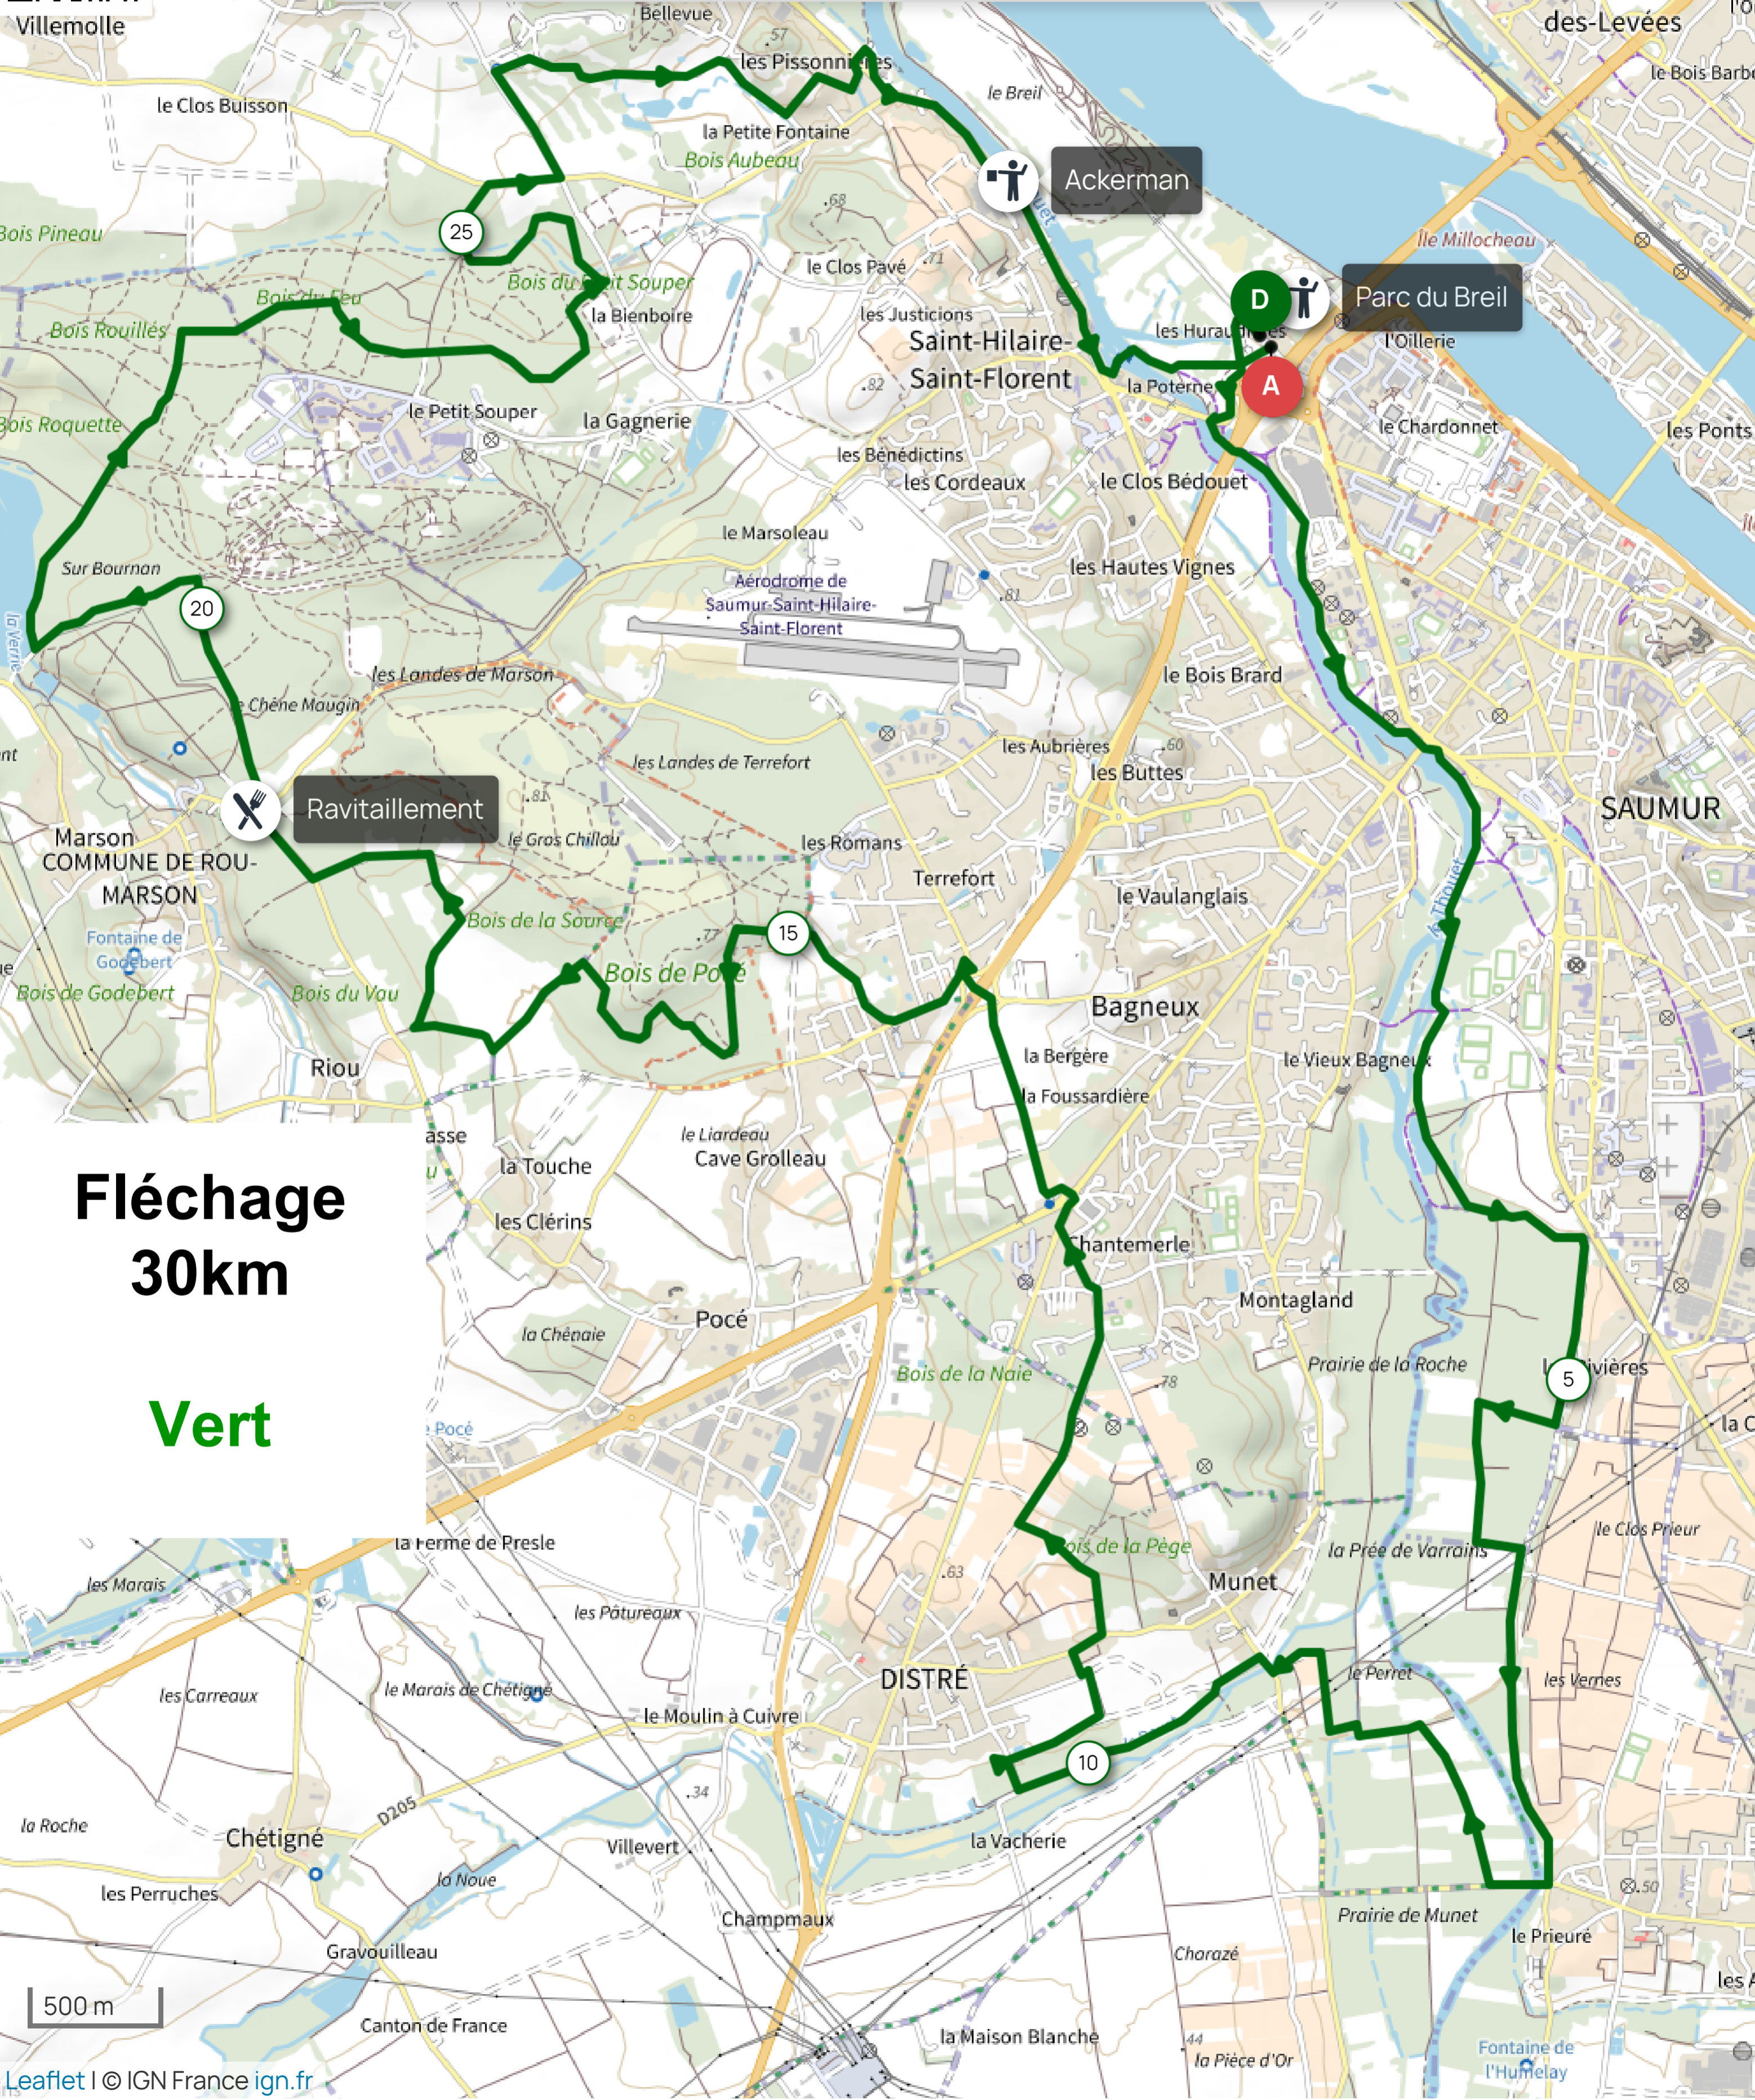

Distance	Dénivelé +	Dénivelé -	Altitude min.	Altitude max.
29.91 km	229 m	227 m	25 m	91 m

Fléchage
30km
Vert