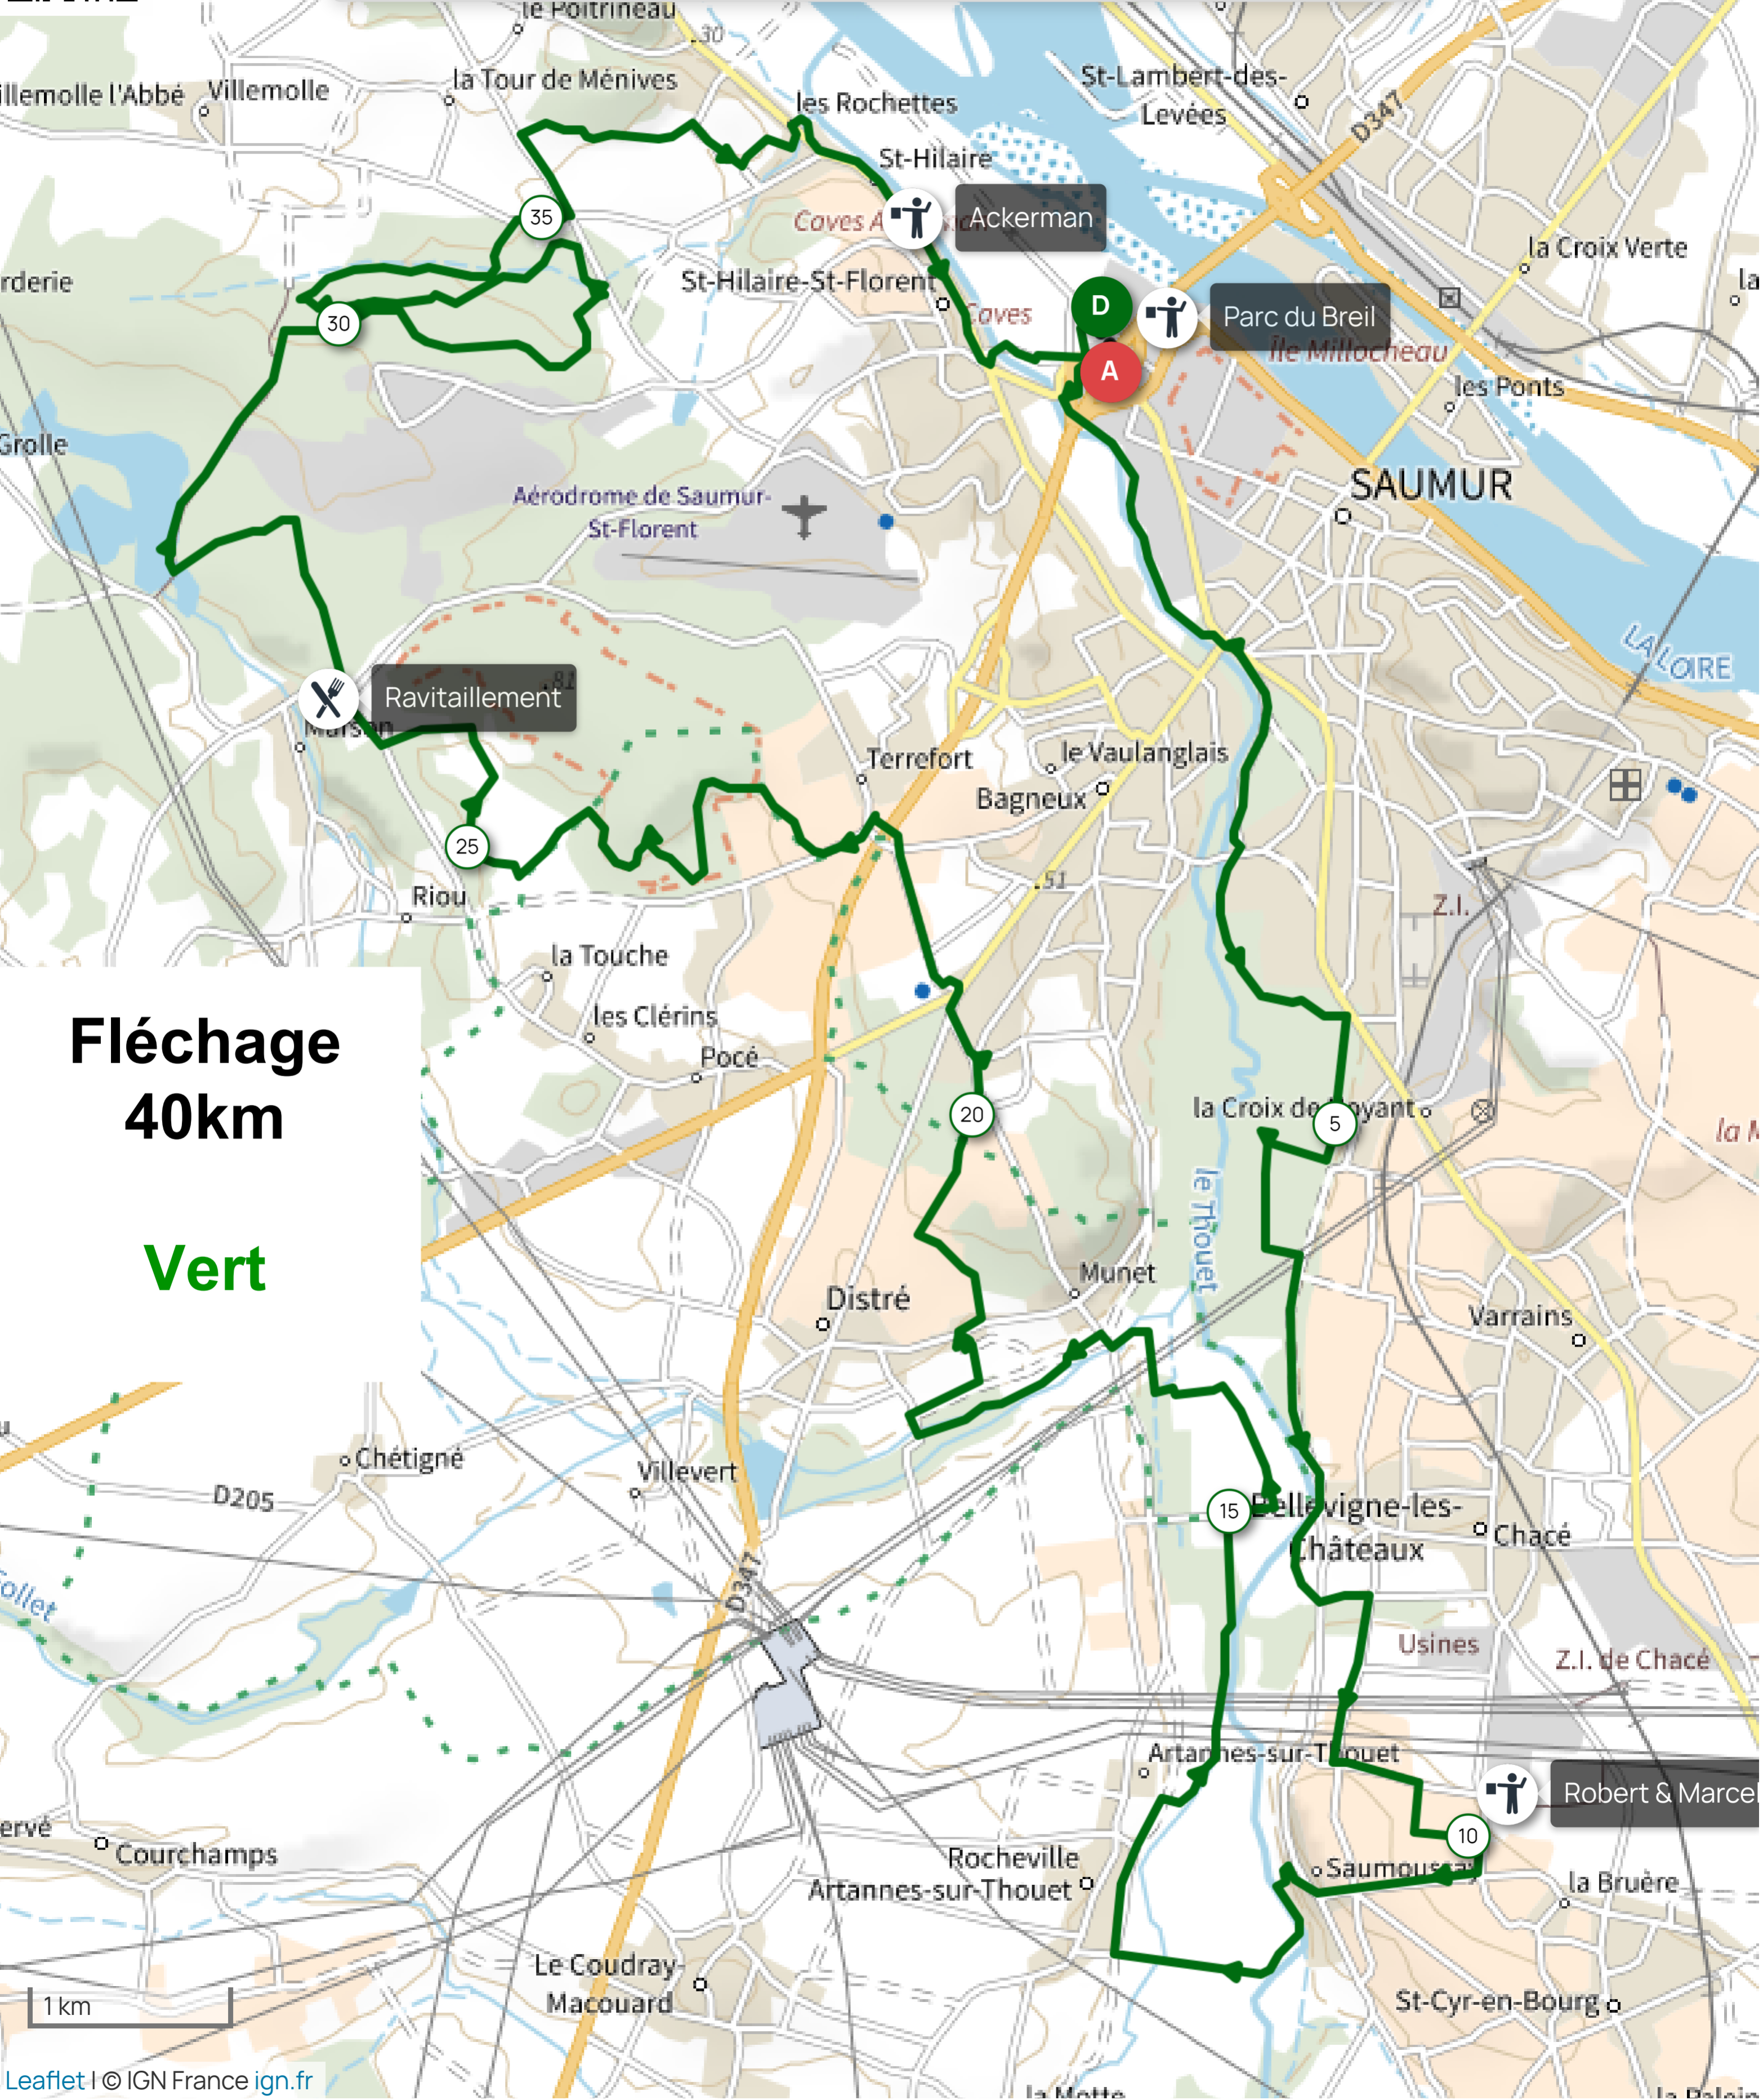

Distance	Dénivelé +	Dénivelé -	Altitude min.	Altitude max.
39.59 km	312 m	313 m	24 m	91 m

**Fléchage**  
**40km**  
**Vert**