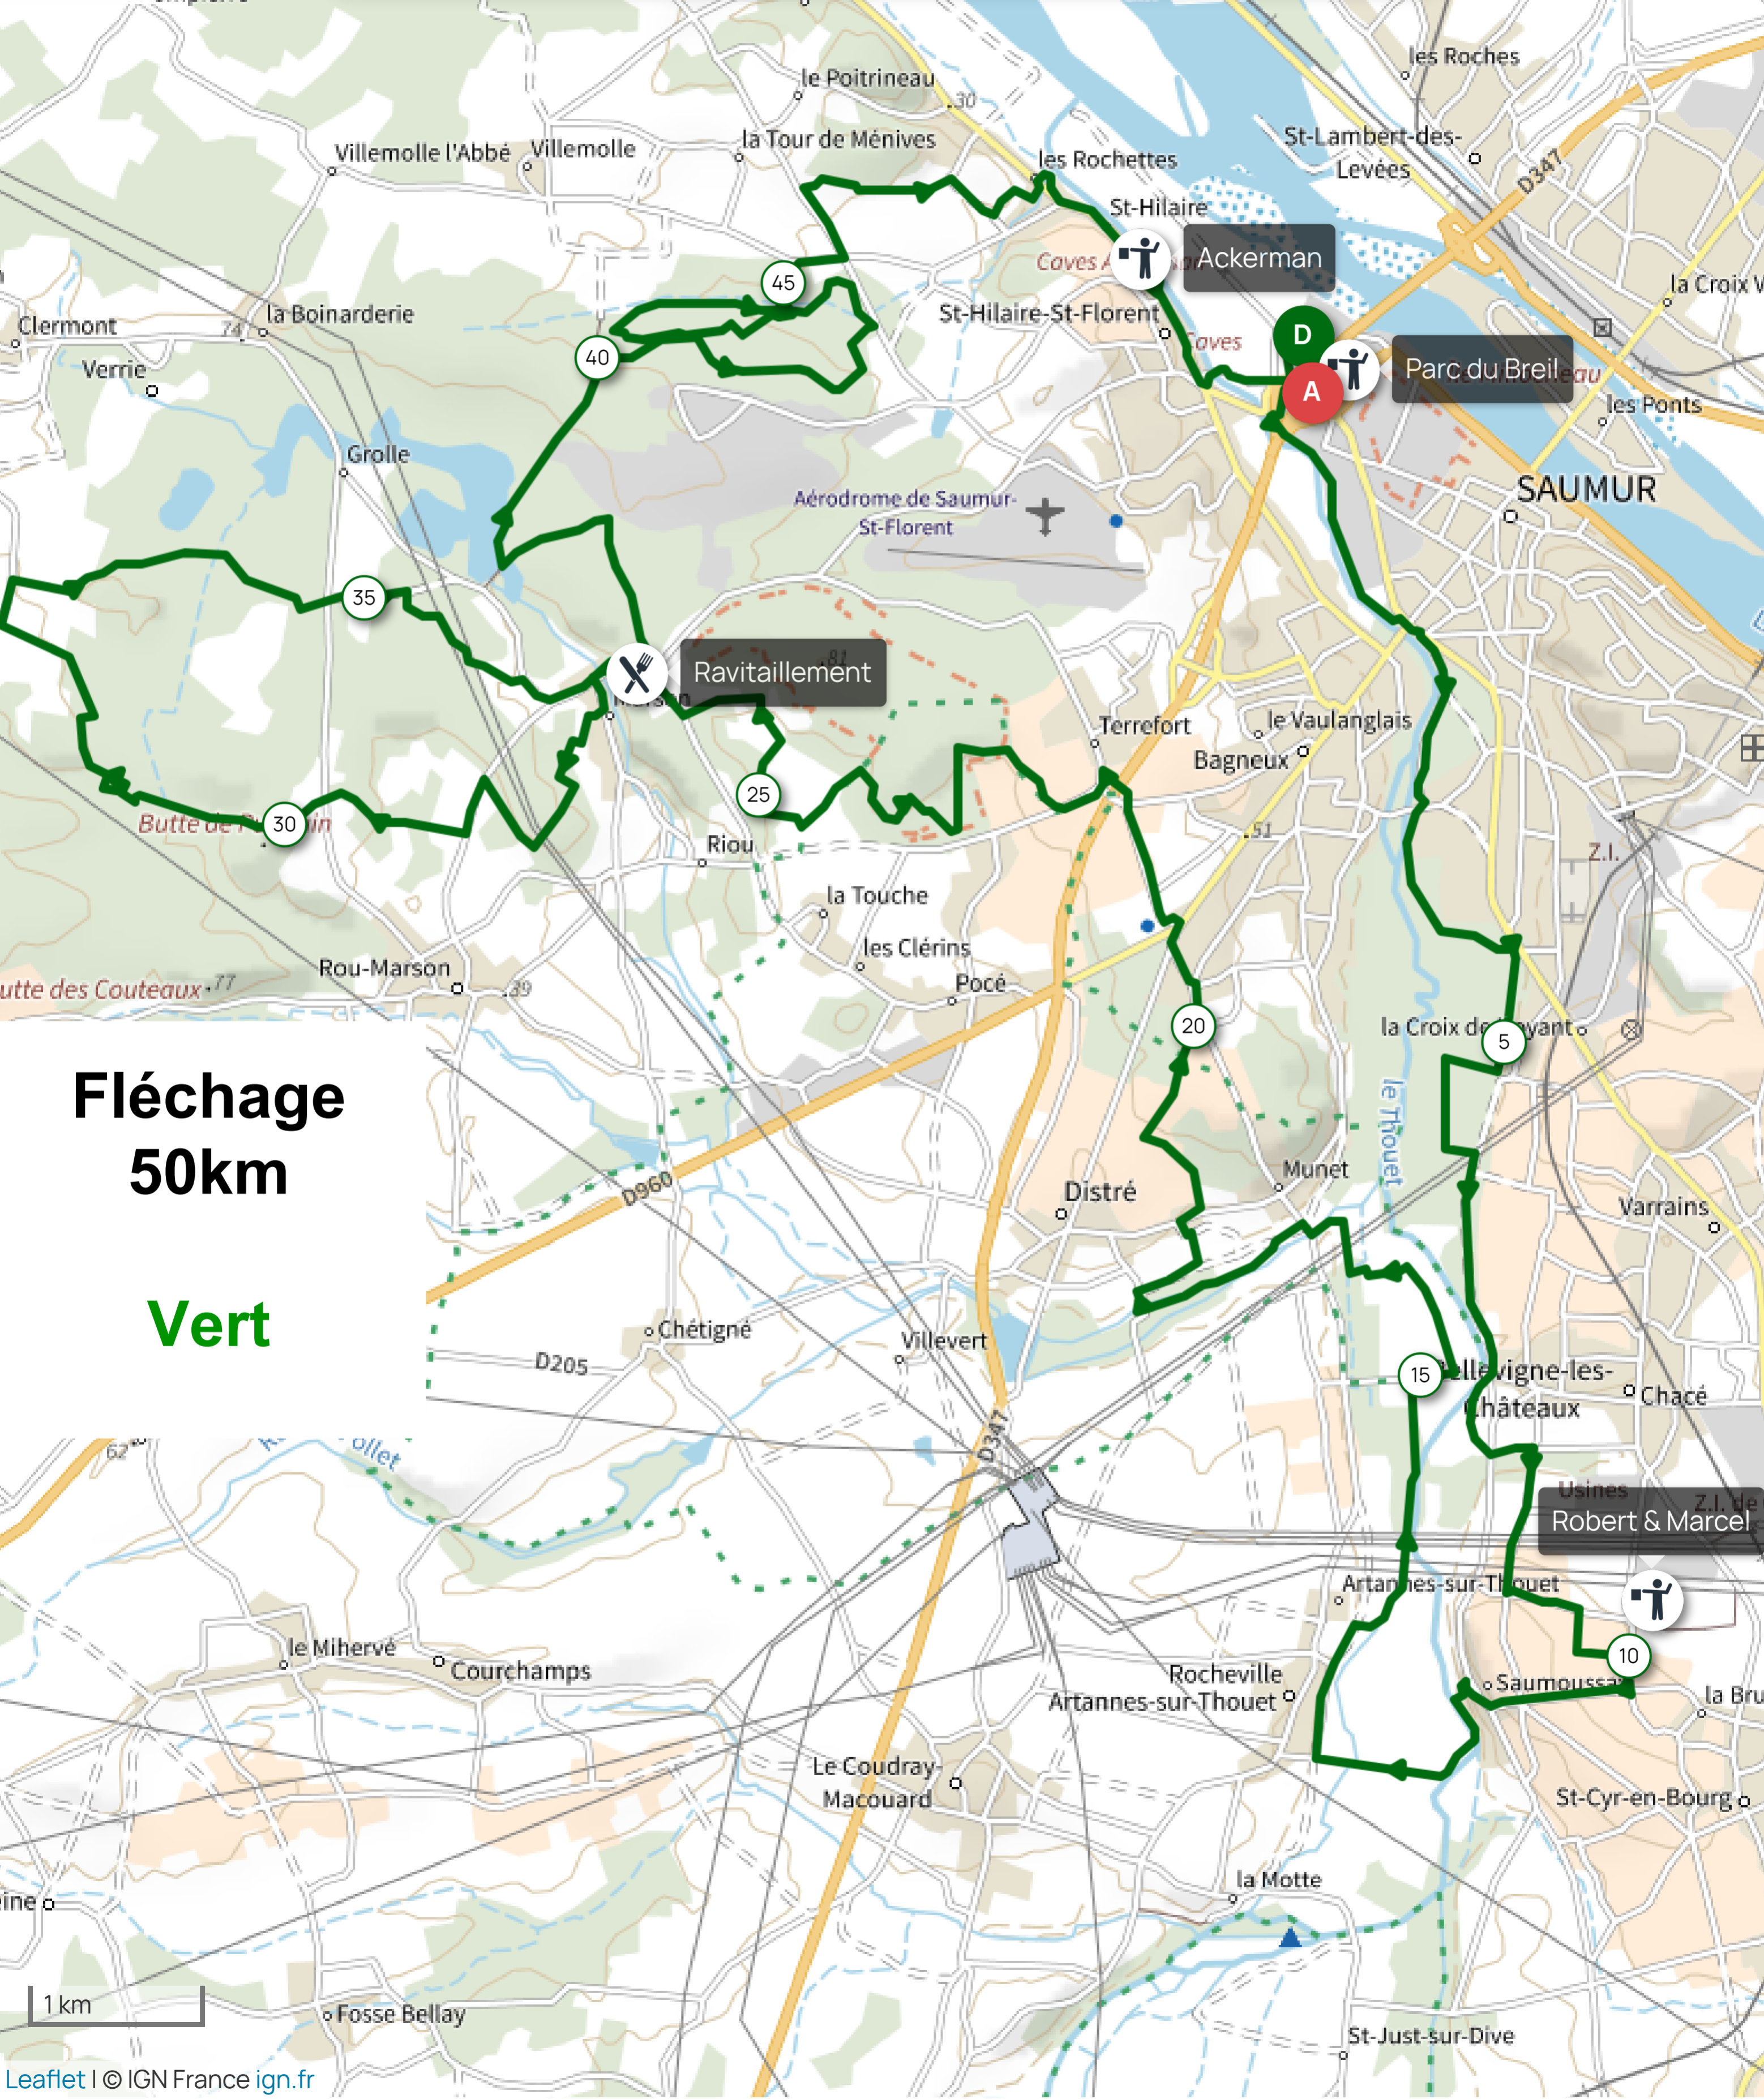

Distance	Dénivelé +	Dénivelé -	Altitude min.	Altitude max.
49.86 km	410 m	410 m	24 m	90 m

Fléchage
50km
Vert